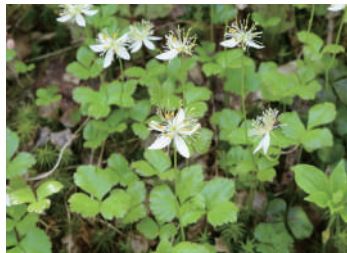

ミツバオウレン 三葉黄蓮