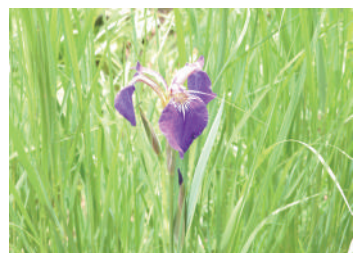

ヒオウギアヤメ 檜扇菖蒲